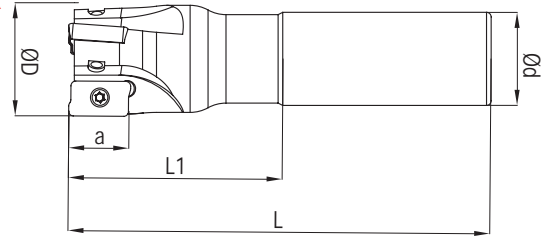

ŞAFTLI TARAMALAR END MILLS APKT 1604 ISO

Kesici Uç Uyumluluğu Insert Suitability	Stok Stock	Inter Cooland	D	Z	H	L	d	Uç Insert	Vida Screw	Anahtar Torx Key
AP..1604..										
ST AP..16 001 ISO	✓	✓	25	2	37	100	25	AP..1604..	M3.5X8	T15
ST AP..16 002 ISO	✓	✗	25	2	41	120	25			
ST AP..16 003 ISO	✓	✓	25	2	50	150	25			
ST AP..16 004 ISO	✓	✗	25	2	70	200	25			
ST AP..16 005 ISO	✓	✓	25	2	70	250	25			
ST AP..16 006 ISO	✓	✗	25	2	70	300	25			
ST AP..16 007 ISO	✓	✓	30	3	41	100	25			
ST AP..16 008 ISO	✓	✗	30	3	41	120	25			
ST AP..16 009 ISO	✓	✗	30	3	41	150	25			
ST AP..16 010 ISO	✓	✗	30	3	41	200	25			
ST AP..16 011 ISO	✓	✗	30	3	41	250	25			
ST AP..16 012 ISO	✓	✓	30	3	41	300	25			
ST AP..16 013 ISO	✓	✗	32	3	41	100	25			
ST AP..16 014 ISO	✓	✓	32	3	41	120	25			
ST AP..16 015 ISO	✓	✗	32	3	41	150	25			
ST AP..16 016 ISO	✓	✓	32	3	41	200	25			
ST AP..16 017 ISO	✓	✗	32	3	35	100	32			
ST AP..16 018 ISO	✓	✓	32	3	35	120	32			
ST AP..16 019 ISO	✓	✗	32	3	50	150	32			
ST AP..16 020 ISO	✓	✗	32	3	60	200	32			
ST AP..16 021 ISO	✓	✗	32	3	70	250	32			
ST AP..16 022 ISO	✓	✓	32	3	70	300	32			
ST AP..16 023 ISO	✓	✗	32	3	100	350	32			
ST AP..16 024 ISO	✓	✓	35	3	41	100	25			
ST AP..16 025 ISO	✓	✗	35	3	41	120	25			
ST AP..16 026 ISO	✓	✓	35	3	55	150	25			
ST AP..16 027 ISO	✓	✗	35	3	41	100	32			
ST AP..16 028 ISO	✓	✓	35	3	41	120	32			
ST AP..16 029 ISO	✓	✗	35	3	41	150	32			
ST AP..16 030 ISO	✓	✓	35	3	41	200	32			
ST AP..16 031 ISO	✓	✗	35	3	41	250	32			
ST AP..16 032 ISO	✓	✓	35	3	41	300	32			
ST AP..16 033 ISO	✓	✗	35	3	41	350	32			
ST AP..16 034 ISO	✓	✗	40	4	41	100	25			
ST AP..16 035 ISO	✓	✓	40	4	41	120	25			
ST AP..16 036 ISO	✓	✓	40	4	41	150	25			
ST AP..16 037 ISO	✓	✗	40	4	41	200	25			
ST AP..16 038 ISO	✓	✗	40	4	46	100	32			
ST AP..16 039 ISO	✓	✗	40	4	46	120	32			
ST AP..16 040 ISO	✓	✗	40	4	46	150	32			
ST AP..16 041 ISO	✓	✓	40	4	46	200	32			
ST AP..16 042 ISO	✓	✗	40	4	46	250	32			
ST AP..16 043 ISO	✓	✓	40	4	46	300	32			
ST AP..16 044 ISO	✓	✗	40	4	46	350	32			